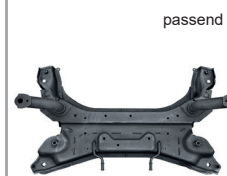

passend für
SUZUKI,
Splash, 08-14
OPEL,
Agila B, 08->>
nur für Benziner
(OE-Nr. 9319511 / 93197085)

SUZUKI

HD-Nr. 18 66 119