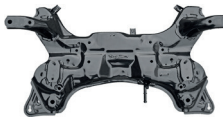

passend für
HYUNDAI
i30, 12-16
Lim/Kombi
KIA CEED, 12-18
(OE-Nr. 62400-A6100/
62400A6105)

HD-Nr. 68 36 119