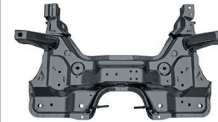

(OE-Nr. 13427070/  
55703234)

HD-Nr. 18 14 119

passend für  
**OPEL**  
**CORSA E, 15-19**

(OE-Nr. 39015406)

HD-Nr. 18 15 219

passend für  
**OPEL**  
**Corsa E 15-19**  
**Adam 13->>**  
Benziner + Diesel