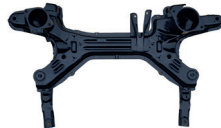

passend für
VW Vento, 92-98
Golf III, 91-97
+ Golf Cabrio
Nicht Golf Syncro
(OE-Nr. 1H0199315AA/
AB/T)
HD-Nr. 22 12 119