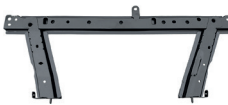

passend für
RENAULT
Modus/Grand Modus 08->>
Modus 04-07
Clio Lim./Grandtour 09-12

Clio 05-09
Achshalter vorn (OE-Nr. 8200803449 / 8200766984)
HD-Nr. 44 14 219