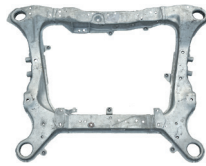

VOLVO

passend für
VOLVO
XC90,03-14
kein 4 Matic
nicht für 4WD

(OE-Nr. 31406368)
HD-Nr. 76 85 119