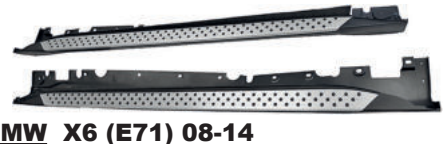

**BMW X3 (G01) 18-19**

als Set // incl. Anbaumaterial // nicht M-Paket  
Material: Edelstahl + ABS Kunststoff

HD-Nr. 12 77 032

**BMW X2 (F39) 18-19**

als Set // incl. Anbaumaterial //  
Material: Edelstahl + ABS Kunststoff

HD-Nr. 12 85 032

**BMW X5 (E53) 99-03**

als Set //  
incl. Anbaumaterial // incl. Trittbrett + Radläufe  
nicht für 20 Zoll // nicht für 4.6IS + 4.8IS

HD-Nr. 12 90 032

**BMW X5 (E70) 7-13**

als Set // incl. Anbaumaterial  
incl. Kotflügelverbreiterung  
nicht passend für orig. M-/Paket/Tec  
Material: Aluminium + ABS Kunststoff

HD-Nr. 12 91 032

**BMW X5 (F15) 13-17**

als Set // incl. Anbaumaterial //  
nicht passend für orig. M-/Paket/Tec  
Material: Aluminium

HD-Nr. 12 93 032

**BMW X6 (E71) 08-14**

als Set // incl. Anbaumaterial  
Material: Aluminium + ABS Kunststoff