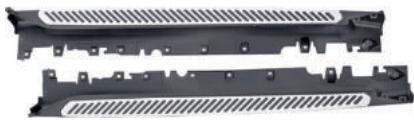

BMW X6 (F16) 14-17

als Set // incl. Anbaumaterial // incl. Schweller
Material: Aluminium

HD-Nr. 12 96 032