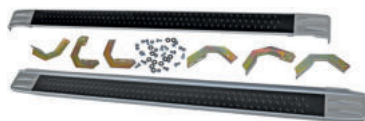

Isuzu D-MAX 06-12 für Doppelkabine

als Set // incl. Anbaumaterial
Farbe: silber

HD-Nr. 54 03 862