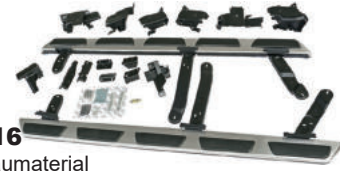

Audi Q5 13-16

als Set, incl. Anbaumaterial

HD-Nr. 10 76 032