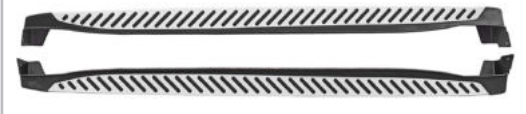

Chrysler Renegade 15-17

als Set // incl. Anbaumaterial

HD-Nr. 26 60 032