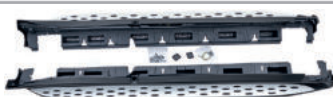

Mercedes GL-Klasse (X166) 12->>

als Set // incl. Anbaumaterial //
incl. Beleuchtung (Positionslicht)
Material: Aluminium

HD-Nr. 16 97 033