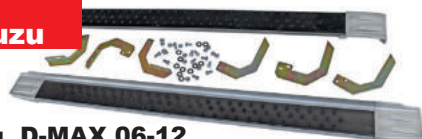

Isuzu

Isuzu D-MAX 06-12

als Set // incl. Anbaumaterial
Oberfläche gummiert

HD-Nr. 54 03 861