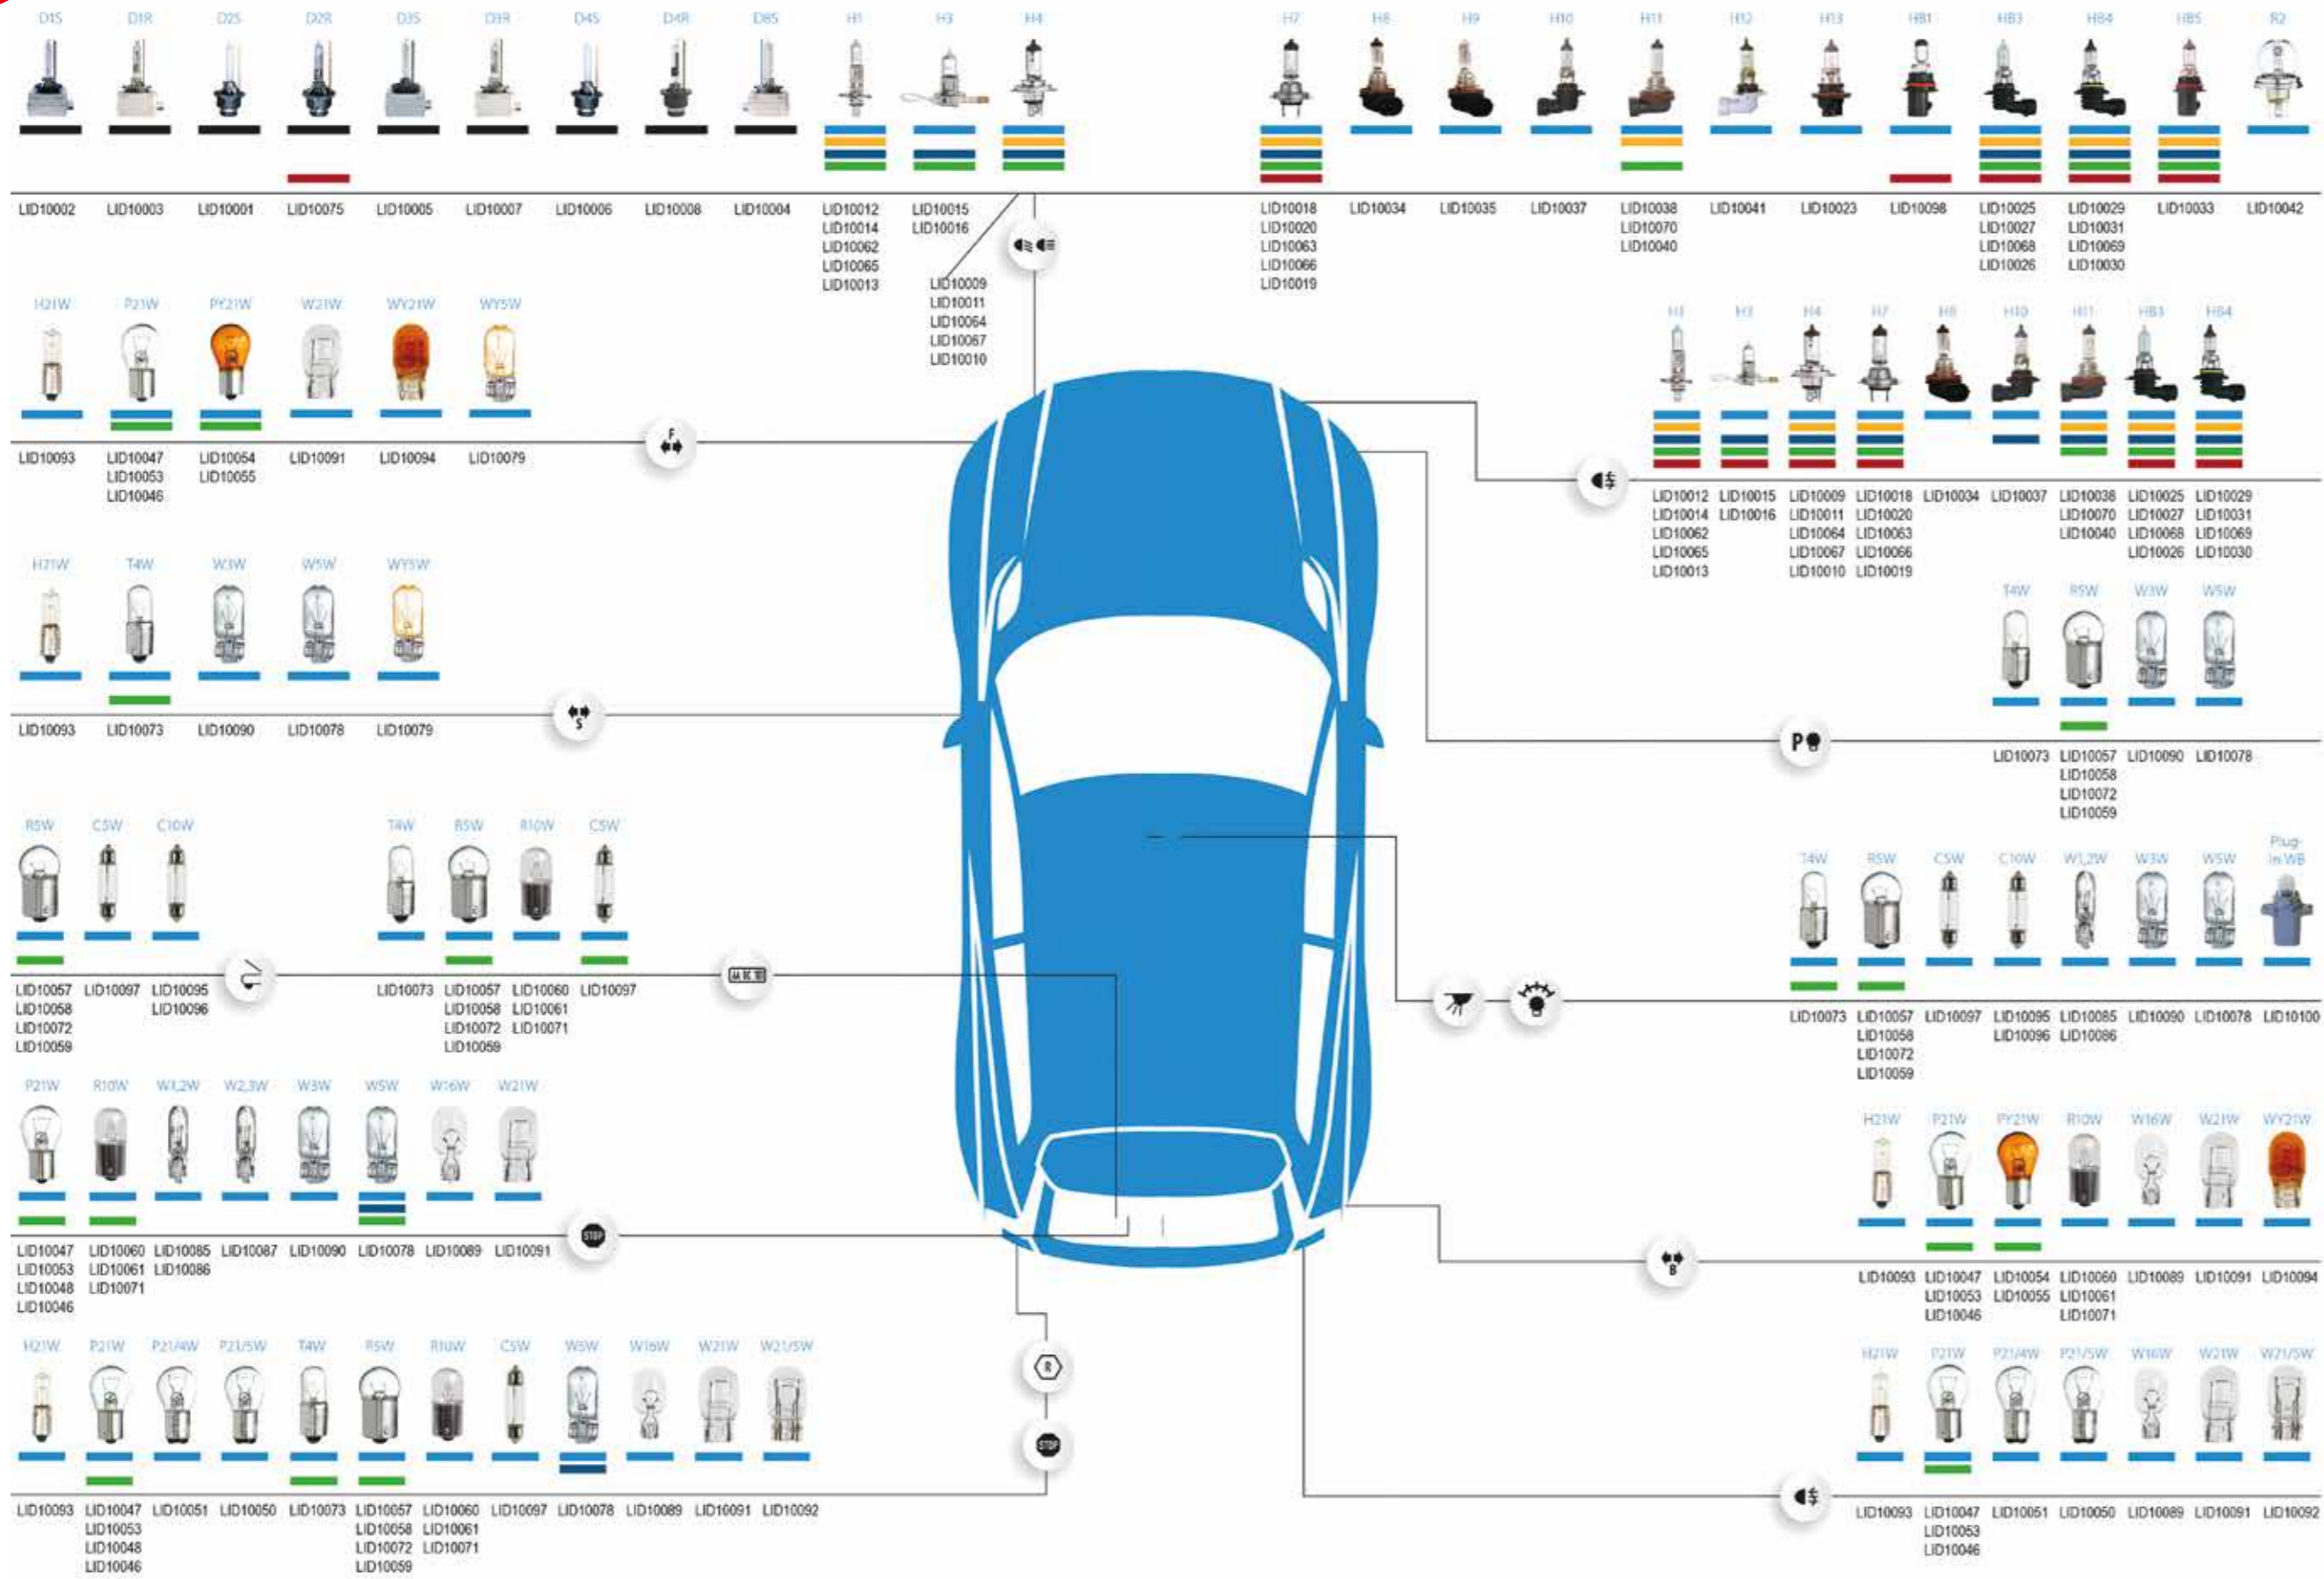

Unser Premium Sortiment umfasst:

- **White Light:**  
Intensiv weißes Licht mit tageslichtähnlichen 5.500°K und bis zu 20% mehr Ausleuchtung auf der Straße
- **More Light:**  
Bis zu 120% mehr Licht auf der Straße (erhöhte Helligkeit/ Leuchtkraft)
- **Xenon Look:**  
Halogenlampen mit intensiv blau-weißem Licht und bis zu 50% mehr Licht auf der Straße
- **Long-Life:**  
mindestens doppelt so lange Lebensdauer (im Vergleich zur Standard Lampe)

50 Jahre Familientradition & Erfahrung

Diederichs

LIGHTING

Die genaue Beschreibung der einzelnen Glühlampen entnehmen Sie bitte aus den folgenden Tabellen.

- Off-Road
- Long Life
- Xenon Look
- More Light
- Xenon
- Standard